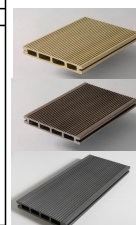

### ДОСКИ ИЗ ДРЕВЕЩО-ПОЛИМЕРНОГО КОМПОЗИТА

SIGLO						
ОПИСАНИЕ	ЦВЕТ	РАЗМЕРЫ *	НАЛИЧИЕ	УПАКОВКА	ЦЕНА ЗА МЕТР 2	ЦЕНА ЗА 1 ШТ
Террасная доска	Красное дерево	2200 X 120 X 19 MM	**	198	64,67 €	17,08 €
UNICO						
ОПИСАНИЕ	ЦВЕТ	РАЗМЕРЫ *	НАЛИЧИЕ	УПАКОВКА	ЦЕНА ЗА МЕТР 2	ЦЕНА ЗА 1 ШТ
Террасная доска	Тик	2400 X 140 X 25 MM	**	144	60,99 €	20,50 €
Террасная доска	Тик	3600 X 140 X 25 MM	**	96	61,03 €	30,77 €
Террасная доска	Красное дерево	2400 X 140 X 25 MM	**	144	60,99 €	20,50 €
Террасная доска	Красное дерево	3600 X 140 X 25 MM	**	96	61,03 €	30,77 €
Террасная доска	Эбонит	2400 X 140 X 25 MM	**	144	60,99 €	20,50 €
Террасная доска	Эбонит	3600 X 140 X 25 MM	**	96	61,03 €	30,77 €
REVERSO						
ОПИСАНИЕ	ЦВЕТ	РАЗМЕРЫ *	НАЛИЧИЕ	УПАКОВКА	ЦЕНА ЗА МЕТР 2	ЦЕНА ЗА 1 ШТ
Террасная доска	Тик	2400 X 140 X 25 MM	**	144	64,83 €	21,79 €
Террасная доска	Тик	3600 X 140 X 25 MM	**	96	64,74 €	32,64 €
Террасная доска	Красное дерево	2400 X 140 X 25 MM	**	144	64,83 €	21,79 €
Террасная доска	Красное дерево	3600 X 140 X 25 MM	**	96	64,74 €	32,64 €
Террасная доска	Эбонит	2400 X 140 X 25 MM	**	144	64,83 €	21,79 €
Террасная доска	Эбонит	3600 X 140 X 25 MM	**	96	64,74 €	32,64 €
NATURAL						
ОПИСАНИЕ	ЦВЕТ	РАЗМЕРЫ *	НАЛИЧИЕ	УПАКОВКА	ЦЕНА ЗА МЕТР 2	ЦЕНА ЗА 1 ШТ
Террасная доска	Тик	2400 X 140 X 25 MM	***	144	64,83 €	21,79 €
Террасная доска	Тик	3600 X 140 X 25 MM	**	96	64,74 €	32,64 €
Террасная доска	Красное дерево	2400 X 140 X 25 MM	***	144	64,83 €	21,79 €
Террасная доска	Красное дерево	3600 X 140 X 25 MM	**	96	64,74 €	32,64 €
Террасная доска	Эбонит	2400 X 140 X 25 MM	***	144	64,83 €	21,79 €
Террасная доска	Эбонит	3600 X 140 X 25 MM	**	96	64,74 €	32,64 €
АКСЕССУАРЫ ДЛЯ UNICO, REVERSO & NATURAL						
Торцевые заглушки	Тик	упаковка из 10 штук	***	10		6,25 €
Торцевые заглушки	Красное дерево	упаковка из 10 штук	***	10		6,25 €
Торцевые заглушки	Эбонит	упаковка из 10 штук	***	10		6,25 €
Торцевая доска	Тик	2000 X 55 X 10 MM	***	10	71,63 €	7,88 €
Торцевая доска	Красное дерево	2000 X 55 X 10 MM	***	10	71,63 €	7,88 €
Торцевая доска	Эбонит	2000 X 55 X 10 MM	***	10	71,63 €	7,88 €
Несущая лага		2000 X 50 X 30 MM	***	96	96,90 €	9,69 €
Винты и клипсы из нержавеющей стали		60 винтов + 54 клипсы из нерж.стали	***	24		18,17 €
HAVANA						
ОПИСАНИЕ	ЦВЕТ	РАЗМЕРЫ *	НАЛИЧИЕ	УПАКОВКА	ЦЕНА ЗА МЕТР 2	ЦЕНА ЗА 1 ШТ
Террасная доска	Мадуро	3600 X 140 X 25 MM	**	96	85,82 €	43,27 €
Торцевая доска	Мадуро	2000 X 55 X 10 MM	**	10	104,08 €	11,45 €
Торцевые заглушки	Мадуро	упаковка из 10 штук	**	10		7,68 €
Террасная доска	Колорадо	3600 X 140 X 25 MM	**	96	85,82 €	43,27 €
Торцевая доска	Колорадо	2000 X 55 X 10 MM	**	10	104,08 €	11,45 €
Торцевые заглушки	Колорадо	упаковка из 10 штук	**	10		7,68 €
Несущая лага		2000 X 50 X 28 MM	**	96	117,50 €	11,75 €
ROBUSTO						
ОПИСАНИЕ	ЦВЕТ	РАЗМЕРЫ *	НАЛИЧИЕ	УПАКОВКА	ЦЕНА ЗА МЕТР 2	ЦЕНА ЗА 1 ШТ
Террасная доска	Красное дерево	3600 X 140 X 22 MM	**	96	96,95 €	48,88 €
Террасная доска	Эбонит	3600 X 140 X 22 MM	**	96	96,95 €	48,88 €
Террасная доска	Тик	3600 X 140 X 22 MM	**	96	96,95 €	48,88 €