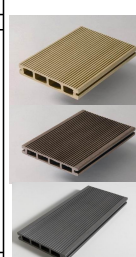

### ДОСКИ ИЗ ДРЕВЕЩО-ПОЛИМЕРНОГО КОМПОЗИТА

SIGLO						
ОПИСАНИЕ	ЦВЕТ	РАЗМЕРЫ *	НАЛИЧИЕ	УПАКОВКА	ЦЕНА ЗА МЕТР 2	ЦЕНА ЗА 1 ШТ
Террасная доска	Красное дерево	2200 X 120 X 19 MM	**	198	64,67 €	17,08 €
UNICO						
ОПИСАНИЕ	ЦВЕТ	РАЗМЕРЫ *	НАЛИЧИЕ	УПАКОВКА	ЦЕНА ЗА МЕТР 2	ЦЕНА ЗА 1 ШТ
Террасная доска	Тик	2400 X 140 X 25 MM	**	144	60,99 €	20,50 €
Террасная доска	Тик	3600 X 140 X 25 MM	**	96	61,03 €	30,77 €
Террасная доска	Красное дерево	2400 X 140 X 25 MM	**	144	60,99 €	20,50 €
Террасная доска	Красное дерево	3600 X 140 X 25 MM	**	96	61,03 €	30,77 €
Террасная доска	Эбонит	2400 X 140 X 25 MM	**	144	60,99 €	20,50 €
Террасная доска	Эбонит	3600 X 140 X 25 MM	**	96	61,03 €	30,77 €
REVERSO						
ОПИСАНИЕ	ЦВЕТ	РАЗМЕРЫ *	НАЛИЧИЕ	УПАКОВКА	ЦЕНА ЗА МЕТР 2	ЦЕНА ЗА 1 ШТ
Террасная доска	Тик	2400 X 140 X 25 MM	**	144	64,83 €	21,79 €
Террасная доска	Тик	3600 X 140 X 25 MM	**	96	64,74 €	32,64 €
Террасная доска	Красное дерево	2400 X 140 X 25 MM	**	144	64,83 €	21,79 €
Террасная доска	Красное дерево	3600 X 140 X 25 MM	**	96	64,74 €	32,64 €
Террасная доска	Эбонит	2400 X 140 X 25 MM	**	144	64,83 €	21,79 €
Террасная доска	Эбонит	3600 X 140 X 25 MM	**	96	64,74 €	32,64 €
NATURAL						
ОПИСАНИЕ	ЦВЕТ	РАЗМЕРЫ *	НАЛИЧИЕ	УПАКОВКА	ЦЕНА ЗА МЕТР 2	ЦЕНА ЗА 1 ШТ
Террасная доска	Тик	2400 X 140 X 25 MM	***	144	64,83 €	21,79 €
Террасная доска	Тик	3600 X 140 X 25 MM	**	96	64,74 €	32,64 €
Террасная доска	Красное дерево	2400 X 140 X 25 MM	***	144	64,83 €	21,79 €
Террасная доска	Красное дерево	3600 X 140 X 25 MM	**	96	64,74 €	32,64 €
Террасная доска	Эбонит	2400 X 140 X 25 MM	***	144	64,83 €	21,79 €
Террасная доска	Эбонит	3600 X 140 X 25 MM	**	96	64,74 €	32,64 €
АКСЕССУАРЫ ДЛЯ UNICO, REVERSO & NATURAL						
Торцевые заглушки	Тик	упаковка из 10 штук	***	10		6,25 €
Торцевые заглушки	Красное дерево	упаковка из 10 штук	***	10		6,25 €
Торцевые заглушки	Эбонит	упаковка из 10 штук	***	10		6,25 €
Торцевая доска	Тик	2000 X 55 X 10 MM	***	10	71,63 €	7,88 €
Торцевая доска	Красное дерево	2000 X 55 X 10 MM	***	10	71,63 €	7,88 €
Торцевая доска	Эбонит	2000 X 55 X 10 MM	***	10	71,63 €	7,88 €
Несущая лага		2000 X 50 X 30 MM	***	96	96,90 €	9,69 €
Винты и клипсы из нержавеющей стали		60 винтов + 54 клипсы из нерж.стали	***	24		18,17 €
HAVANA						
ОПИСАНИЕ	ЦВЕТ	РАЗМЕРЫ *	НАЛИЧИЕ	УПАКОВКА	ЦЕНА ЗА МЕТР 2	ЦЕНА ЗА 1 ШТ
Террасная доска	Мадуро	3600 X 140 X 25 MM	**	96	85,82 €	43,27 €
Торцевая доска	Мадуро	2000 X 55 X 10 MM	**	10	104,08 €	11,45 €
Торцевые заглушки	Мадуро	упаковка из 10 штук	**	10		7,68 €
Террасная доска	Колорадо	3600 X 140 X 25 MM	**	96	85,82 €	43,27 €
Торцевая доска	Колорадо	2000 X 55 X 10 MM	**	10	104,08 €	11,45 €
Торцевые заглушки	Колорадо	упаковка из 10 штук	**	10		7,68 €
Несущая лага		2000 X 50 X 28 MM	**	96	117,50 €	11,75 €
ROBUSTO						
ОПИСАНИЕ	ЦВЕТ	РАЗМЕРЫ *	НАЛИЧИЕ	УПАКОВКА	ЦЕНА ЗА МЕТР 2	ЦЕНА ЗА 1 ШТ
Террасная доска	Красное дерево	3600 X 140 X 22 MM	**	96	96,95 €	48,88 €
Террасная доска	Эбонит	3600 X 140 X 22 MM	**	96	96,95 €	48,88 €
Террасная доска	Тик	3600 X 140 X 22 MM	**	96	96,95 €	48,88 €