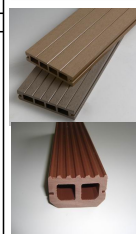

### ДОСКИ ИЗ ДРЕВЕЩО-ПОЛИМЕРНОГО КОМПОЗИТА

SIGLO						
ОПИСАНИЕ	ЦВЕТ	РАЗМЕРЫ *	НАЛИЧИЕ	УПАКОВКА	ЦЕНА ЗА МЕТР 2	ЦЕНА ЗА 1 ШТ
Террасная доска	Красное дерево	2200 X 120 X 19 MM	**	198	64,67 €	17,08 €
UNICO						
ОПИСАНИЕ	ЦВЕТ	РАЗМЕРЫ *	НАЛИЧИЕ	УПАКОВКА	ЦЕНА ЗА МЕТР 2	ЦЕНА ЗА 1 ШТ
Террасная доска	Тик	2400 X 140 X 25 MM	**	144	60,99 €	20,50 €
Террасная доска	Тик	3600 X 140 X 25 MM	**	96	61,03 €	30,77 €
Террасная доска	Красное дерево	2400 X 140 X 25 MM	**	144	60,99 €	20,50 €
Террасная доска	Красное дерево	3600 X 140 X 25 MM	**	96	61,03 €	30,77 €
Террасная доска	Эбонит	2400 X 140 X 25 MM	**	144	60,99 €	20,50 €
Террасная доска	Эбонит	3600 X 140 X 25 MM	**	96	61,03 €	30,77 €
REVERSO						
ОПИСАНИЕ	ЦВЕТ	РАЗМЕРЫ *	НАЛИЧИЕ	УПАКОВКА	ЦЕНА ЗА МЕТР 2	ЦЕНА ЗА 1 ШТ
Террасная доска	Тик	2400 X 140 X 25 MM	**	144	64,83 €	21,79 €
Террасная доска	Тик	3600 X 140 X 25 MM	**	96	64,74 €	32,64 €
Террасная доска	Красное дерево	2400 X 140 X 25 MM	**	144	64,83 €	21,79 €
Террасная доска	Красное дерево	3600 X 140 X 25 MM	**	96	64,74 €	32,64 €
Террасная доска	Эбонит	2400 X 140 X 25 MM	**	144	64,83 €	21,79 €
Террасная доска	Эбонит	3600 X 140 X 25 MM	**	96	64,74 €	32,64 €
NATURAL						
ОПИСАНИЕ	ЦВЕТ	РАЗМЕРЫ *	НАЛИЧИЕ	УПАКОВКА	ЦЕНА ЗА МЕТР 2	ЦЕНА ЗА 1 ШТ
Террасная доска	Тик	2400 X 140 X 25 MM	***	144	64,83 €	21,79 €
Террасная доска	Тик	3600 X 140 X 25 MM	**	96	64,74 €	32,64 €
Террасная доска	Красное дерево	2400 X 140 X 25 MM	***	144	64,83 €	21,79 €
Террасная доска	Красное дерево	3600 X 140 X 25 MM	**	96	64,74 €	32,64 €
Террасная доска	Эбонит	2400 X 140 X 25 MM	***	144	64,83 €	21,79 €
Террасная доска	Эбонит	3600 X 140 X 25 MM	**	96	64,74 €	32,64 €
АКСЕССУАРЫ ДЛЯ UNICO, REVERSO & NATURAL						
Торцевые заглушки	Тик	упаковка из 10 штук	***	10		6,25 €
Торцевые заглушки	Красное дерево	упаковка из 10 штук	***	10		6,25 €
Торцевые заглушки	Эбонит	упаковка из 10 штук	***	10		6,25 €
Торцевая доска	Тик	2000 X 55 X 10 MM	***	10	71,63 €	7,88 €
Торцевая доска	Красное дерево	2000 X 55 X 10 MM	***	10	71,63 €	7,88 €
Торцевая доска	Эбонит	2000 X 55 X 10 MM	***	10	71,63 €	7,88 €
Несущая лага		2000 X 50 X 30 MM	***	96	96,90 €	9,69 €
Винты и клипсы из нержавеющей стали		60 винтов + 54 клипсы из нерж.стали	***	24		18,17 €
HAVANA						
ОПИСАНИЕ	ЦВЕТ	РАЗМЕРЫ *	НАЛИЧИЕ	УПАКОВКА	ЦЕНА ЗА МЕТР 2	ЦЕНА ЗА 1 ШТ
Террасная доска	Мадуро	3600 X 140 X 25 MM	**	96	85,82 €	43,27 €
Торцевая доска	Мадуро	2000 X 55 X 10 MM	**	10	104,08 €	11,45 €
Торцевые заглушки	Мадуро	упаковка из 10 штук	**	10		7,68 €
Террасная доска	Колорадо	3600 X 140 X 25 MM	**	96	85,82 €	43,27 €
Торцевая доска	Колорадо	2000 X 55 X 10 MM	**	10	104,08 €	11,45 €
Торцевые заглушки	Колорадо	упаковка из 10 штук	**	10		7,68 €
Несущая лага		2000 X 50 X 28 MM	**	96	117,50 €	11,75 €
ROBUSTO						
ОПИСАНИЕ	ЦВЕТ	РАЗМЕРЫ *	НАЛИЧИЕ	УПАКОВКА	ЦЕНА ЗА МЕТР 2	ЦЕНА ЗА 1 ШТ
Террасная доска	Красное дерево	3600 X 140 X 22 MM	**	96	96,95 €	48,88 €
Террасная доска	Эбонит	3600 X 140 X 22 MM	**	96	96,95 €	48,88 €
Террасная доска	Тик	3600 X 140 X 22 MM	**	96	96,95 €	48,88 €